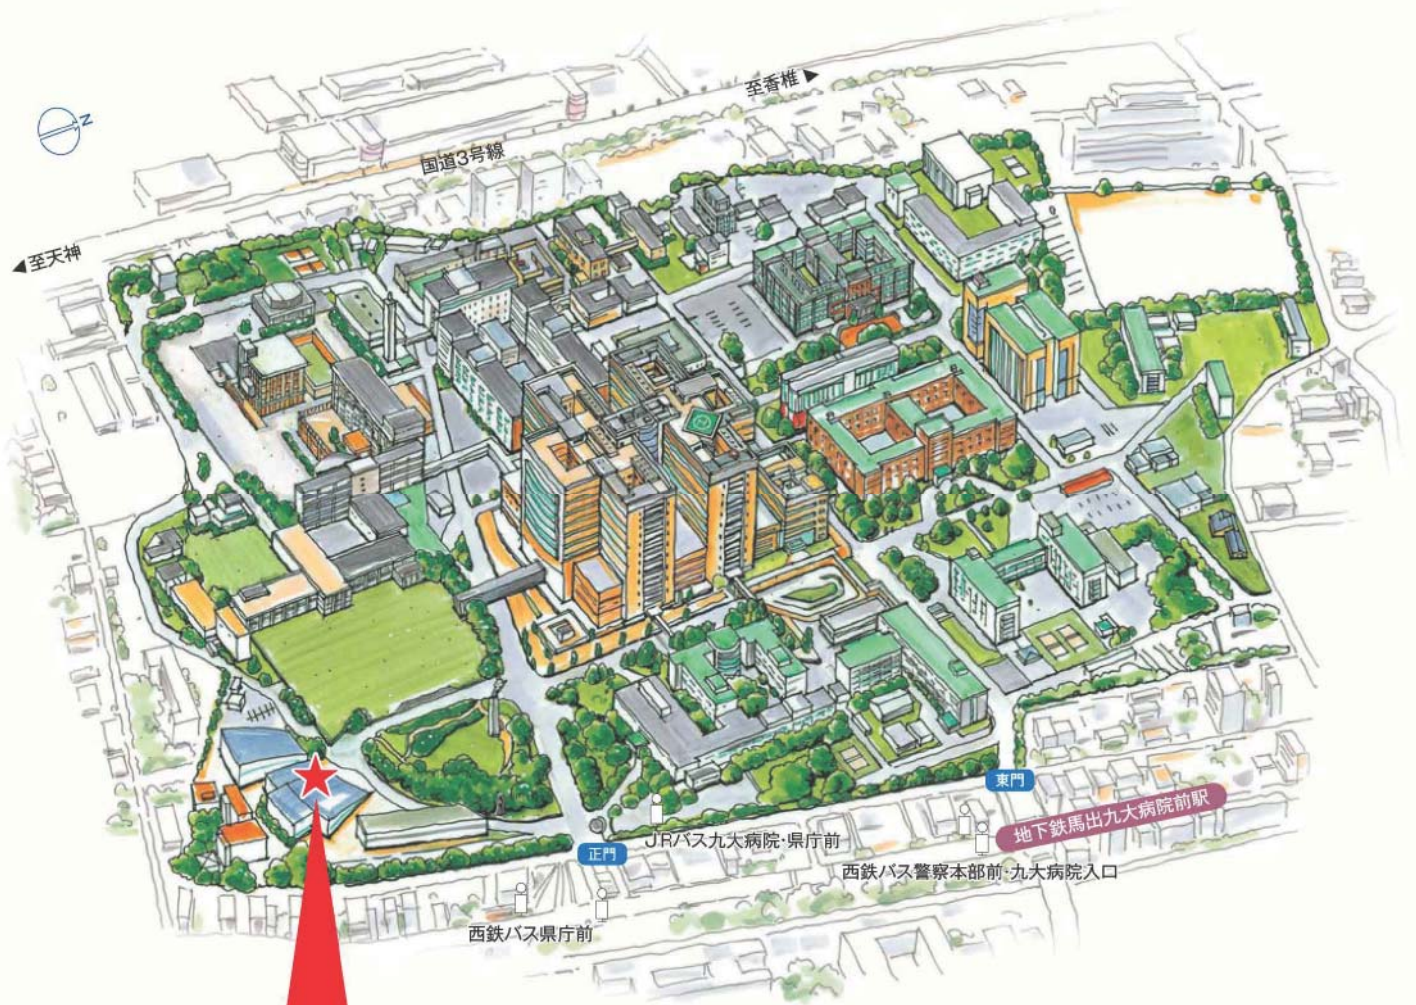

モーズレー病院 / ロンドン大学児童青年精神医学専門研修
九州大学病院セミナー 2013

会場案内図

2013年10月19日(土)・20日(日)
百年講堂

九州大学医学部百年講堂

〒812-8582
福岡市東区馬出3-1-1
TEL 092-642-6030